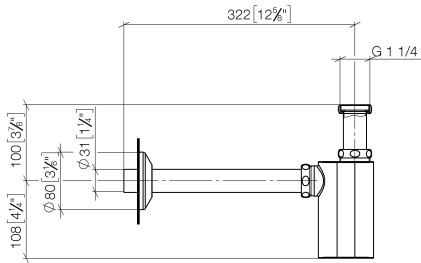

10 040 970

• rosette Ø 80 mm

	Champagne (22kt Gold)	10 040 970-47
	Chrome	10 040 970-00
	Brushed Platinum	10 040 970-06
	Platinum	10 040 970-08
	Durabronze (23kt Gold)	10 040 970-09
	Dark Chrome	10 040 970-19
	Brushed Durabronze (23kt Gold)	10 040 970-28
	Brushed Champagne (22kt Gold)	10 040 970-46
	Brushed Dark Platinum	10 040 970-99

10 040 970

mm [inches]

10 040 970

Parts for other finishes can be found here: [Chrome](#)

Spare parts list

No.	Item Number	Name	Quantity used	Delivery time
1	09 28 23 005-47	Pipe Ø 32 x 0,75 x 110 mm - Champagne (22kt Gold)	1	30
2	09 14 05 017 90	seal	1	2
3	09 23 30 015-47	nut	3	30
4	09 28 10 003 90	ring	1	2
5	09 14 05 016 90	Washer NBR 70 39,0 x 29,0 x 2,0 mm -	2	2
6	09 28 23 006 90	pipe	1	2
7	09 19 22 080-47	casing	1	30
8	09 28 23 002-47	pipe	1	30
9	90 27 01 015 00-47	rosette	1	-